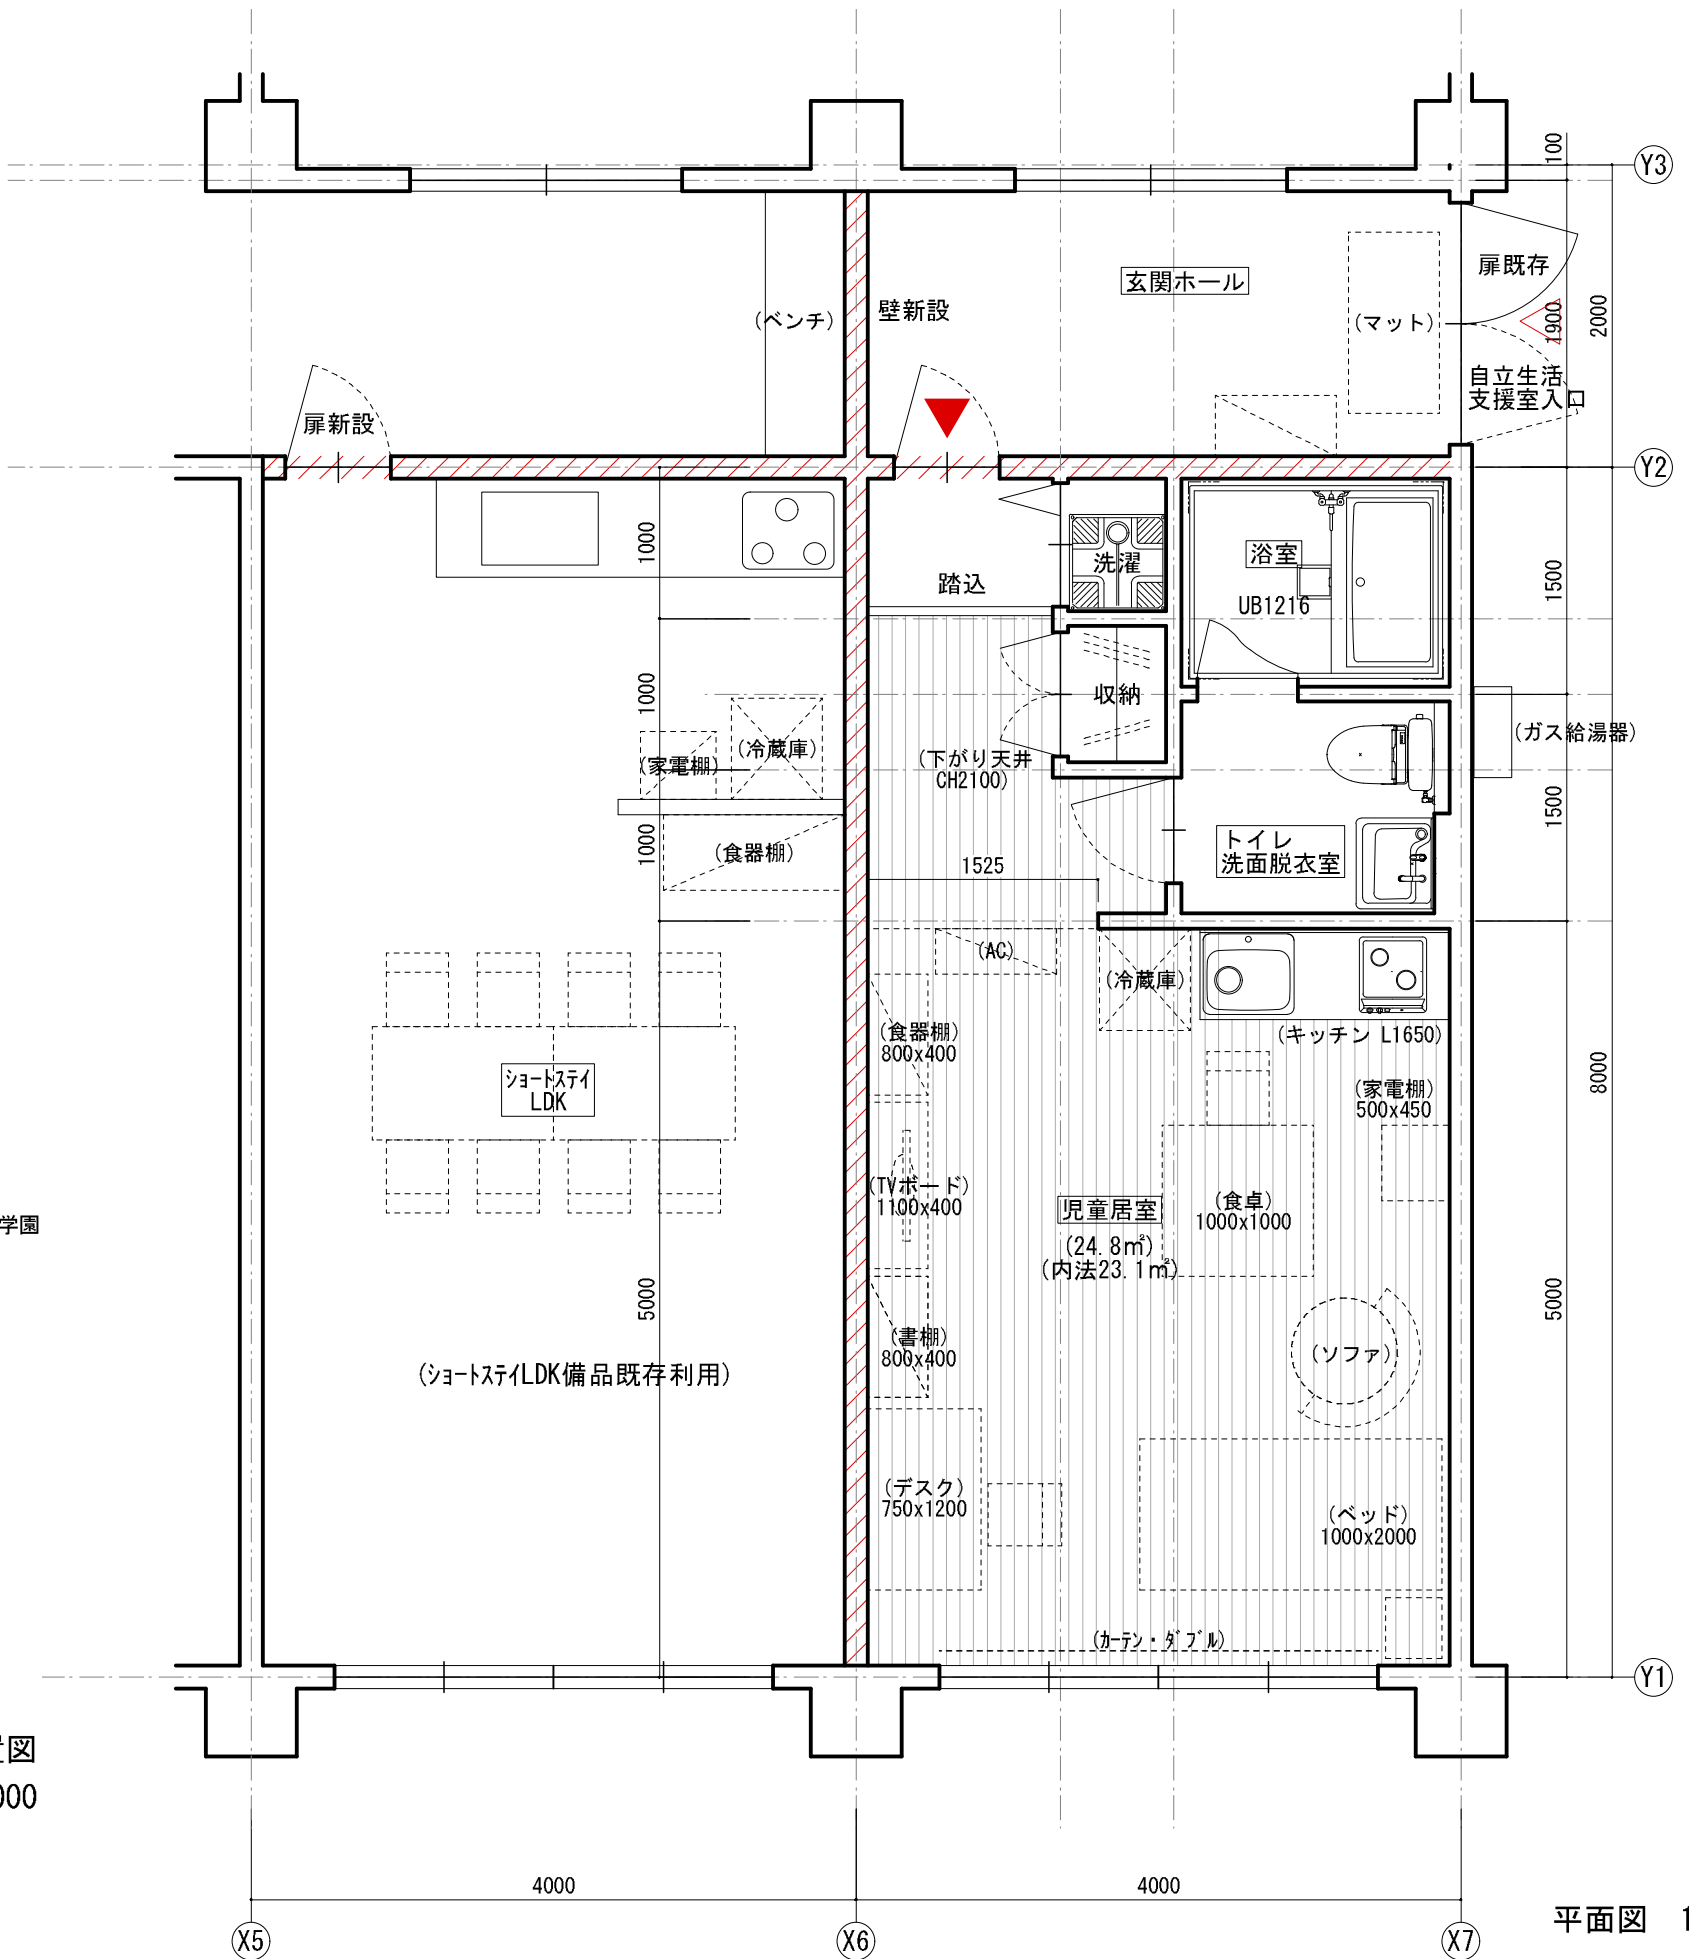

建築概要

住居表示	東京都小平市上水南町4-7-1 (東京サレジオ学園 榎の舎)
敷地面積	64,630.88㎡
地域地区	第1種住居専用地域、準防火地域
構造	鉄筋コンクリート造 平屋建て 既存建物改修
用途	児童養護施設 (自立生活支援室)
定員	1名
延べ床面積	292.0㎡
改修面積	71.6㎡ (内自立生活支援室: 39.6㎡)

■東京サレジオ学園 全体配置図
1/3000

平面図 1/100