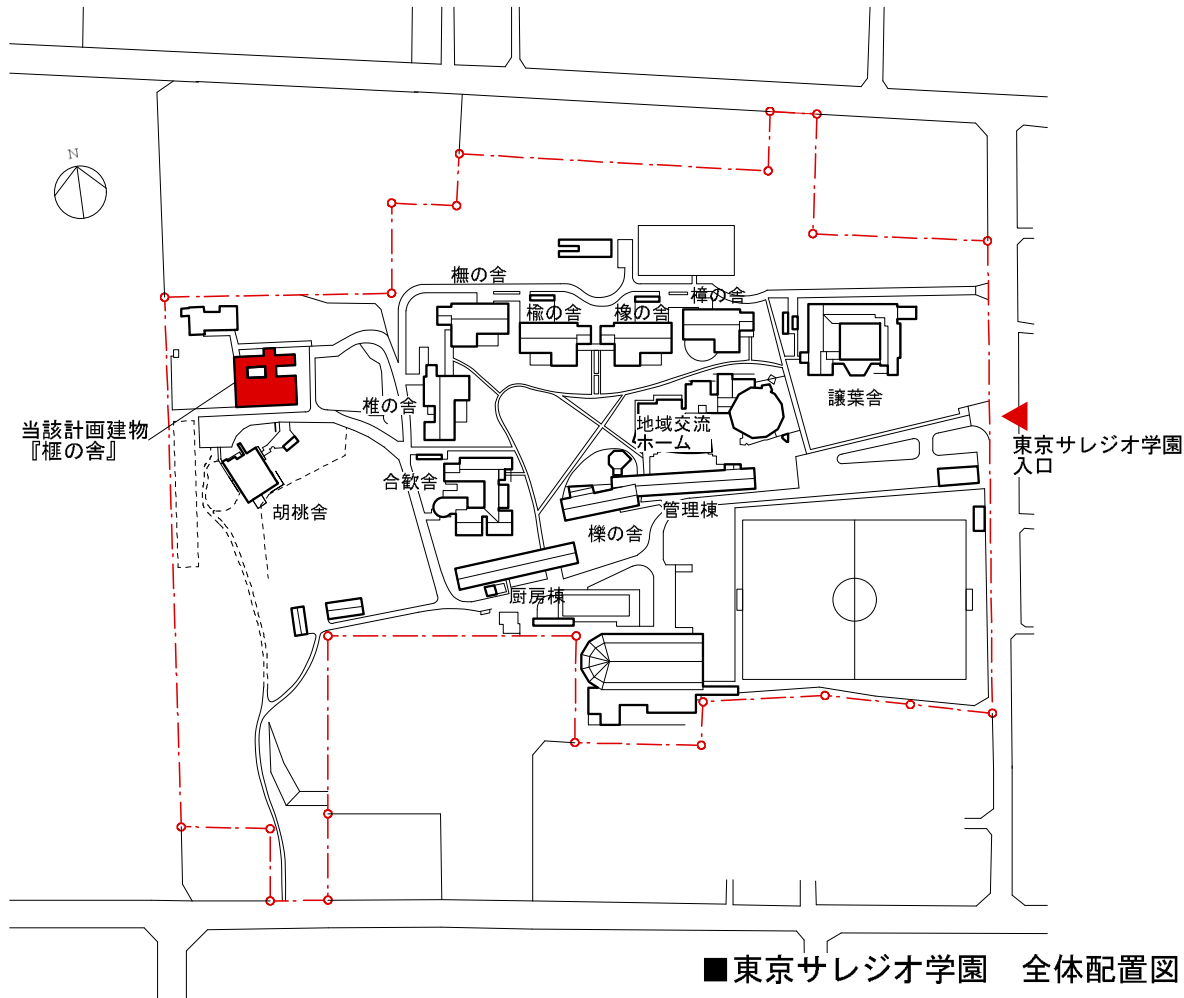

建築概要

住居表示	東京都小平市上水南町4-7-1 (東京サレジオ学園 榎の舎)
敷地面積	64,630.88㎡
地域地区	第1種住居専用地域、準防火地域
構造	鉄筋コンクリート造 平屋建て 既存建物改修
用途	児童養護施設 (自立生活支援室)
定員	1名
延べ床面積	292.0㎡
改修面積	71.6㎡ (内自立生活支援室: 39.6㎡)

■東京サレジオ学園 全体配置図
1/3000

平面図 1/100